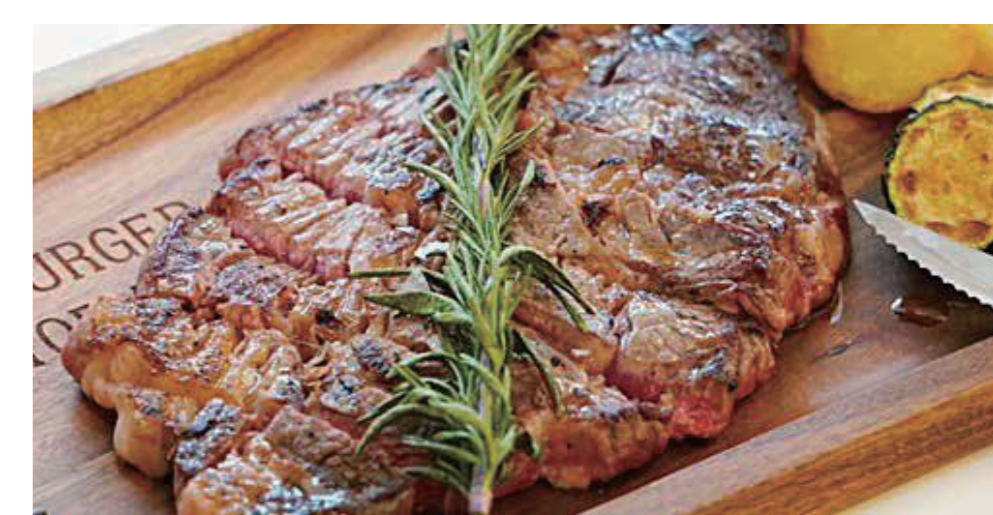

SALAD イートイン限定

※サラダはテイクアウト不可です。

スクランブルエッグとBLTのシーザーサラダ 880
アボカドとポップコーンシュリンプの特製玉ねぎドレッシングのサラダ 1,100

STEAK

イートイン限定
※サラダはテイクアウト不可です。

シングル250g 2,200
ダブル 500g 4,000
単品ライス 300

※テイクアウト不可です。
※ご提供に少々お時間を頂く場合がございます。

COMBOでライスが ¥200に!

※1杯目のみ有効です。

ステーキ + ライス

¥100お得!

KIDS ラッキーセット イートイン限定

※小学生以下のお子様対象です。
※ラッキーセットはテイクアウト不可です。

1/3H
オリジナルぬりえが
付いてくる!

ハンバーガーセット 1,000

ミニポテト